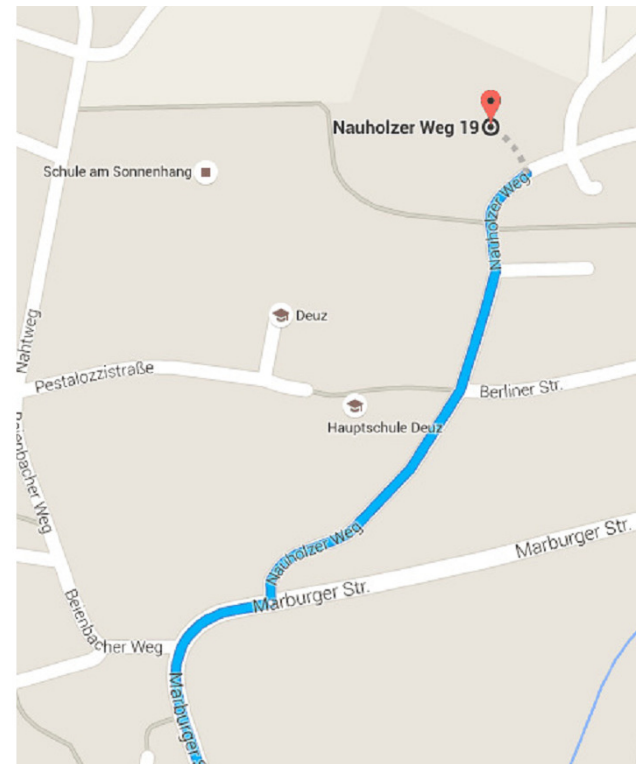

So finden Sie uns:

Adresse:
AWO Bildungszentrum
Nauholzer Weg 19
57250 Netphen

AWO-Bildungszentrum des
AWO Kreisverbandes Siegen-Wittgenstein/Olpe
Koblenzer Str. 136
57072 Siegen
Telefon: (+49) 271-3386-0
Telefax: (+49) 271-3386-19
E-Mail: biz@awo-siegen.de
Internet: www.bildungszentrum.awo-siegen.de